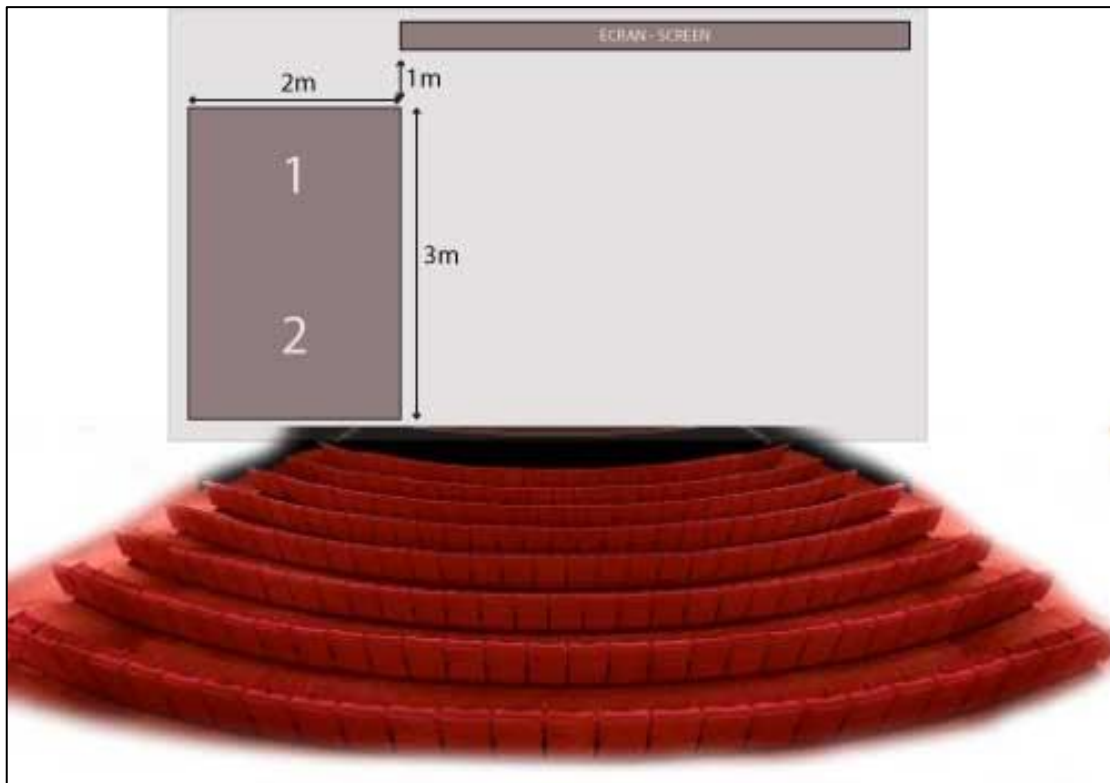

## Plan de scène:

Les musiciens ont besoin d'un espace de minimum 3x2 m côté jardin, à côté de l'écran de projection. Il est important que les musiciens aient vue sur l'écran. L'espace scène sera de préférence à une hauteur de minimum 40 cm.

## PA

- 1 – Effets trombone: 2 DI box
- Synthé: 1 DI box
- 220V

- 2 - instrument: Km 184\* – petit pied
- table bruitage: Km 184\* - grand pied
- voix: 1 XLR (headset personnel)
- guitare: DI box
- kick valise/basdrum: 1 XLR (micro personnel)